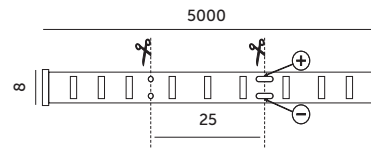

**PREMIUM**

LINIOWE MODUŁY LED / LINEAR LED MODULES

LED TRAMO 320 COB IP65 5m

- dzięki zastosowaniu diód COB, taśma daje efekt płynnego świecenia na całej długości taśmy, bez widocznych punktów świetlnych,
- długość paska: 5 metrów,
- kąt rozsytu światła: 180 stopni,
- produkt zasilany bezpiecznym napięciem 12V,
- wymaga zastosowania zasilacza,
- łączenie pasków możliwe poprzez lutowanie,
- możliwość dzielenia paska co 2,5cm.

- due to COB diodes, the strip gives effect of smooth lighting along the entire length, without visible light points,
- LED strip length: 5m,
- beam angle: 180 degrees,
- powered with safe voltage 12V,
- requires a driver,
- connecting the strips possible through solder,
- possibility of dividing the strip every 2,5cm.

MODEL	INDEKS	POBÓR MOCY [W]	BARWA ŚWIATŁA	STRUMIEŃ ŚWIETLNY [lm]	WAGA NETTO [kg]	PAKOWANIE [szt.]	KOD EAN
MODEL	INDEX	POWER [W]	LIGHT COLOR	LUMINOUS FLUX [lm]	NET WEIGHT [kg]	PACKING [pcs.]	BARCODE
LED TRAMO 320 COB IP65 CB	KBCOB320HCB	5W/0,5m	CIEPŁOBIĄŁA WARM WHITE	G 430lm/0,5m	0,11	50	5902201371178
LED TRAMO 320 COB IP65 NB	KBCOB320HNB	5W/0,5m	NEUTRALNA BIAŁA NEUTRAL WHITE	F 475lm/0,5m	0,11	50	5902201371185
LED TRAMO 320 COB IP65 ZB	KBCOB320HZB	5W/0,5m	ZIMNOBIAŁA COOL WHITE	F 475lm/0,5m	0,11	50	5902201371192