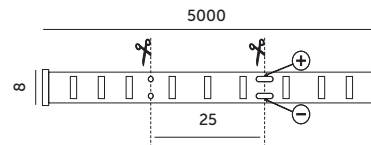

# LED TRAMO 320 COB IP20 5m

- dzięki zastosowaniu diód COB, taśma daje efekt płynnego świecenia na całej długości taśmy, bez widocznych punktów świetlnych,
- długość paska: 5 metrów,
- kąt rozsytu światła: 180 stopni,
- produkt zasilany bezpiecznym napięciem 12V,
- wymaga zastosowania zasilacza,
- łączenie pasków możliwe poprzez lutowanie,
- możliwość dzielenia paska co 2,5cm.

- due to COB diodes, the strip gives effect of smooth lighting along the entire length, without visible light points,
- LED strip length: 5m,
- beam angle: 180 degrees,
- powered with safe voltage 12V,
- requires a driver,
- connecting the strips possible through solder,
- possibility of dividing the strip every 2,5cm.

MODEL	INDEKS	POBÓR MOCY [W]	BARWA ŚWIATŁA	STRUMIEŃ ŚWIETLNY [lm]	WAGA NETTO [kg]	PAKOWANIE [szt.]	KOD EAN
MODEL	INDEX	POWER [W]	LIGHT COLOR	LUMINOUS FLUX [lm]	NET WEIGHT [kg]	PACKING [pcs.]	BARCODE
LED TRAMO 320 COB IP20 CB	KBCOB320NCB	5W/0,5m	CIEPŁOBIĄŁA WARM WHITE	460lm/0,5m	0,08	50	5902201371147
LED TRAMO 320 COB IP20 NB	KBCOB320NNB	5W/0,5m	NEUTRALNA BIAŁA NEUTRAL WHITE	500lm/0,5m	0,08	50	5902201371154
LED TRAMO 320 COB IP20 ZB	KBCOB320NZB	5W/0,5m	ZIMNOBIAŁA COOL WHITE	500lm/0,5m	0,08	50	5902201371161