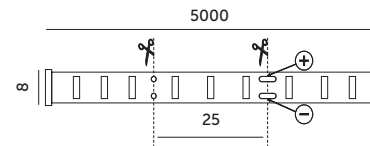

PREMIUM

LINIOWE MODUŁY LED / LINEAR LED MODULES

LED TRAMO 320 COB IP20 5m

- dzięki zastosowaniu diod COB, taśma daje efekt płynnego świecenia na całej długości taśmy, bez widocznych punktów świetlnych,
- długość paska: 5 metrów,
- kąt rozsytu światła: 180 stopni,
- produkt zasilany bezpiecznym napięciem 12V,
- wymaga zastosowania zasilacza,
- łączenie pasków możliwe poprzez lutowanie,
- możliwość dzielenia paska co 2,5 cm.

- due to the use of COB LEDs, the strip provides a smooth lighting effect along its entire length, without visible light points,
- strip length: 5 meters,
- beam angle: 180 degrees,
- powered by safe 12V voltage,
- requires a driver,
- strips can be connected by soldering,
- strip can be cut every 2,5 cm.

MODEL	INDEKS	POBÓR MOCY [W]	BARWA ŚWIATŁA	STRUMIEŃ ŚWIETLNY [lm]	WAGA NETTO [kg]	PAKOWANIE [szt.]	KOD EAN
MODEL	INDEX	POWER [W]	LIGHT COLOR	LUMINOUS FLUX [lm]	NET WEIGHT [kg]	PACKING [pcs]	BARCODE
LED TRAMO 320 COB IP20 CB	KBCOB320NCB	5W/0,5m	CIEPŁOBIAŁA WARM WHITE	460lm/0,5m	0,08	50	5902201371147
LED TRAMO 320 COB IP20 NB	KBCOB320NNB	5W/0,5m	NEUTRALNA BIAŁA NEUTRAL WHITE	500lm/0,5m	0,08	50	5902201371154
LED TRAMO 320 COB IP20 ZB	KBCOB320NZB	5W/0,5m	ZIMNOBIAŁA COOL WHITE	500lm/0,5m	0,08	50	5902201371161