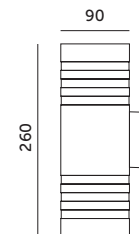

QUERK 5

CZARNY / BLACK

- kinkiet ścienny dwustronny,
- oprawa o podwyższonej odporności na wnikanie pyłu i wilgoci IP54,
- materiał: aluminium i szkło.
- oprawa nie zawiera źródła światła w zestawie.

- double-sided wall light,
- fixture with higher resistance to dust and moisture: IP54,
- made of aluminum and glass,
- light source not included.

MODEL	INDEKS	KOLOR	WAGA NETTO [kg]	PAKOWANIE [szt.]	KOD EAN
MODEL	INDEX	COLOR	NET WEIGHT [kg]	PACKING [pcs]	BARCODE
QUERK 5	KTLQK05CZ	CZARNY BLACK	0,58	10	5902201373745

230V~

50Hz

IK
06IP
54MAX
2x35W

GU10