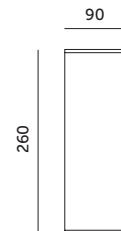

# QUERK 4

**CZARNY / BLACK**

- kinkiet ścienny dwustronny,
- oprawa o podwyższonej odporności na wnikanie pyłu i wilgoci IP54,
- materiał: aluminium i szkło.
- oprawa nie zawiera źródła światła w zestawie.

- double-sided wall light,
- fixture with higher resistance to dust and moisture: IP54,
- made of aluminum and glass,
- light source not included.

MODEL	INDEKS	KOLOR	WAGA NETTO [kg]	PAKOWANIE [szt.]	KOD EAN
MODEL	INDEX	COLOR	NET WEIGHT [kg]	PACKING [pcs]	BARCODE
QUERK 4	KTLLQK04CZ	CZARNY BLACK	0,79	10	5902201373738