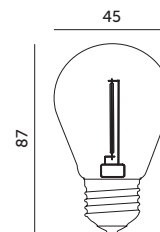

**ECONOMIC BRAND**

LAMPY LED / LED LAMPS

LED2B

LED ST45 1W E27

- bańka żarówki wykonana z tworzywa sztucznego,
- kąt rozsyłu światła: 220 stopni.

- bulb made of plastic,
- beam angle: 220 degrees.

MODEL	INDEKS	POBÓR MOCY [W]	BARWA ŚWIATEŁA	STRUMIEŃ ŚWIETLNY [lm]	WAGA NETTO [kg]	PAKOWANIE [szt.]	KOD EAN
MODEL	INDEX	POWER [W]	LIGHT COLOR	LUMINOUS FLUX [lm]	NET WEIGHT [kg]	PACKING [pcs.]	BARCODE
LED ST45 1W E27 CB	KALFSTE271CB	1	CIEPŁOBIŁAŁA WARM WHITE	50	0,01	100	5902201369892