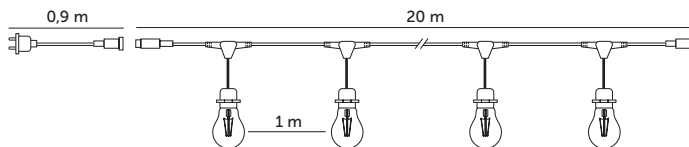

LAMPY OGRODOWE / GARDEN LIGHTS

MIMOSA LED SET 20m + 20x1W E27

- girlanda 20-metrowa o rozmieszczeniu gniazd co 1 metr,
- możliwość łączenia w szereg do maksymalnej mocy 1500W,
- źródła światła w zestawie: 1W na gwint E27 – 20 sztuk,
- kat rozsyłu światła: 220 stopni,
- przewód: H05RN-F 2x1mm.

- 20m garland with socket every 1m,
- can be connected in line up to 1500W,
- lights sources in a set: 1W E27 – 20 pcs,
- beam angle: 220 degrees,
- wire: H05RN-F 2x1mm.

MODEL	INDEKS	KOLOR	WAGA NETTO [kg]	PAKOWANIE [szt.]	KOD EAN
MODEL	INDEX	COLOR	NET WEIGHT [kg]	PACKING [pcs.]	BARCODE
MIMOSA LED SET 20M + 20X1W E27	KTMA20M20X1W	CZARNY BLACK	3,10	4	5902201374308