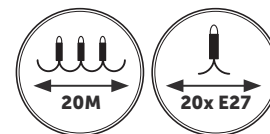

LAMPY OGRODOWE / GARDEN LIGHTS

MIMOSA LED SET 20m + 20x1W E27

- girlanda 20-metrowa o rozmieszczeniu gniazd co 1 metr,
- możliwość łączenia w szereg do maksymalnej mocy 1500W,
- źródła światła w zestawie: 1W na gwint E27 – 20 sztuk,
- kat rozsyłu światła: 220 stopni,
- przewód: H05RN-F 2x1mm.

- 20m garland with socket every 1m,
- can be connected in line up to 1500W,
- lights sources in a set: 1W E27 – 20 pcs,
- beam angle: 220 degrees,
- wire: H05RN-F 2x1mm.

MODEL	INDEKS	KOLOR	WAGA NETTO [kg]	PAKOWANIE [szt.]	KOD EAN
MODEL	INDEX	COLOR	NET WEIGHT [kg]	PACKING [pcs.]	BARCODE
MIMOSA LED SET 20M + 20X1W E27	KTMA20M20X1W	CZARNY BLACK	3,10	4	5902201374308