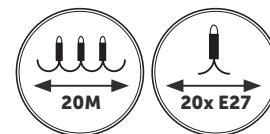

# MIMOSA LED SET 20m + 20x1W E27

- girlanda 20-metrowa o rozmieszczeniu gniazd co 1 metr,
- możliwość łączenia w szereg do maksymalnej mocy 1500W,
- źródła światła w zestawie: 1W na gwint E27 – 20 sztuk,
- kat rozsyłu światła: 220 stopni,
- przewód: H05RN-F 2x1mm.

- 20m garland with socket every 1m,
- can be connected in line up to 1500W,
- lights sources in a set: 1W E27 – 20 pcs,
- beam angle: 220 degrees,
- wire: H05RN-F 2x1mm.

| MODEL                          | INDEKS       | KOLOR           | WAGA NETTO [kg] | PAKOWANIE [szt.] | KOD EAN       |
|--------------------------------|--------------|-----------------|-----------------|------------------|---------------|
| MIMOSA LED SET 20M + 20X1W E27 | KTMA20M20X1W | CZARNY<br>BLACK | 3,10            | 1                | 5902201374308 |