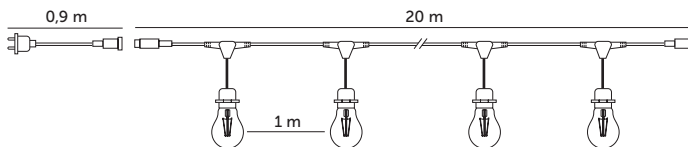

# MIMOSA LED SET 20m + 20x1W E27

- girlanda 20-metrowa o rozmieszczeniu gniazd co 1 metr,
- możliwość łączenia w szereg do maksymalnej mocy 1500W,
- źródła światła w zestawie: 1W na gwint E27 – 20 sztuk,
- kat rozsyłu światła: 220 stopni,
- przewód: H05RN-F 2x1mm.

- 20m garland with socket every 1m,
- can be connected in line up to 1500W,
- lights sources in a set: 1W E27 – 20 pcs,
- beam angle: 220 degrees,
- wire: H05RN-F 2x1mm.

| MODEL                          | INDEKS       | KOLOR           | WAGA NETTO [kg] | PAKOWANIE [szt.] | KOD EAN       |
|--------------------------------|--------------|-----------------|-----------------|------------------|---------------|
| MIMOSA LED SET 20M + 20X1W E27 | KTMA20M20X1W | CZARNY<br>BLACK | 3,10            | 1                | 5902201374308 |