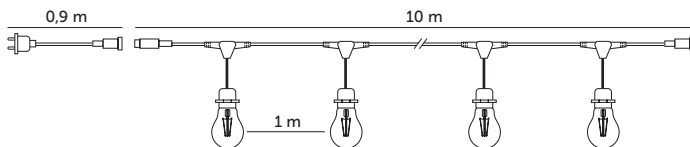

LAMPY OGRODOWE / GARDEN LIGHTS

MIMOSA LED SET 10m + 10x1W E27

- girlanda 10-metrowa z rozmieszczeniu gniazd co 1 metr,
- możliwość łączenia w szereg do maksymalnej mocy 1500W,
- źródła światła w zestawie: 1W na gwint E27 – 10 sztuk,
- kat rozsyłu światła: 220 stopni,
- przewód: H05RN-F 2x1mm.

- 10m garland with socket every 1m,
- can be connected in line up to 1500W,
- lights sources in a set: 1W E27 – 10 pcs,
- beam angle: 220 degrees,
- wire: H05RN-F 2x1mm.

MODEL	INDEKS	KOLOR	WAGA NETTO [kg]	PAKOWANIE [szt.]	KOD EAN
MODEL	INDEX	COLOR	NET WEIGHT [kg]	PACKING [pcs.]	BARCODE
MIMOSA LED SET 10M + 10X1W E27	KTMA10M10X1W	CZARNY BLACK	1,74	4	5902201374292