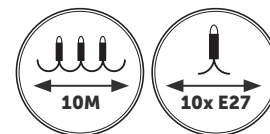

LAMPY OGRODOWE / GARDEN LIGHTS

MIMOSA LED SET 10m + 10x1W E27

- girlanda 10-metrowa z rozmieszczeniu gniazd co 1 metr,
- możliwość łączenia w szereg do maksymalnej mocy 1500W,
- źródła światła w zestawie: 1W na gwint E27 – 10 sztuk,
- kat rozsyłu światła: 220 stopni,
- przewód: H05RN-F 2x1mm.

- 10m garland with socket every 1m,
- can be connected in line up to 1500W,
- lights sources in a set: 1W E27 – 10 pcs,
- beam angle: 220 degrees,
- wire: H05RN-F 2x1mm.

MODEL	INDEKS	KOLOR	WAGA NETTO [kg]	PAKOWANIE [szt.]	KOD EAN
MODEL	INDEX	COLOR	NET WEIGHT [kg]	PACKING [pcs.]	BARCODE
MIMOSA LED SET 10M + 10X1W E27	KTMA10M10X1W	CZARNY BLACK	1,74	4	5902201374292