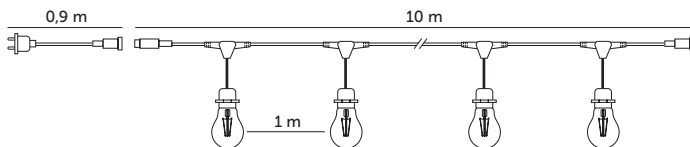

LAMPY OGRODOWE / GARDEN LIGHTS

MIMOSA LED SET 10m + 10x1W E27

- girlanda 10-metrowa z rozmieszczeniu gniazd co 1 metr,
- możliwość łączenia w szereg do maksymalnej mocy 1500W,
- źródła światła w zestawie: 1W na gwint E27 – 10 sztuk,
- kat rozsyłu światła: 220 stopni,
- przewód: H05RN-F 2x1mm.

- 10m garland with socket every 1m,
- can be connected in line up to 1500W,
- lights sources in a set: 1W E27 – 10 pcs,
- beam angle: 220 degrees,
- wire: H05RN-F 2x1mm.

MODEL	INDEKS	KOLOR	WAGA NETTO [kg]	PAKOWANIE [szt.]	KOD EAN
MODEL	INDEX	COLOR	NET WEIGHT [kg]	PACKING [pcs.]	BARCODE
MIMOSA LED SET 10M + 10X1W E27	KTMA10M10X1W	CZARNY BLACK	1,74	1	5902201374292