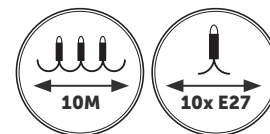

LAMPY OGRODOWE / GARDEN LIGHTS

MIMOSA LED SET 10m + 10x1W E27

- girlanda 10-metrowa z rozmieszczeniu gniazd co 1 metr,
- możliwość łączenia w szereg do maksymalnej mocy 1500W,
- źródła światła w zestawie: 1W na gwint E27 – 10 sztuk,
- kat rozsyłu światła: 220 stopni,
- przewód: H05RN-F 2x1mm.

- 10m garland with socket every 1m,
- can be connected in line up to 1500W,
- lights sources in a set: 1W E27 – 10 pcs,
- beam angle: 220 degrees,
- wire: H05RN-F 2x1mm.

MODEL	INDEKS	KOLOR	WAGA NETTO [kg]	PAKOWANIE [szt.]	KOD EAN
MODEL	INDEX	COLOR	NET WEIGHT [kg]	PACKING [pcs.]	BARCODE
MIMOSA LED SET 10M + 10X1W E27	KTMA10M10X1W	CZARNY BLACK	1,74	1	5902201374292