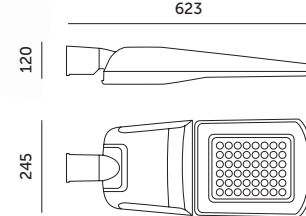

PROFESSIONAL LINE

OPRAWY ULICZNE / STREET LIGHTING

MASTER STREET L 120W

- obudowa lampy wykonana z aluminium, osłona z hartowanego szkła,
- możliwość pionowego lub poziomego montażu oprawy,
- możliwość regulacji oprawy o 15 stopni,
- montaż na słupach, wysięgnikach Ø60 mm,
- posiada gniazdo NEMA 5P, na które należy zamontować zaślepkę dołączoną do oprawy,
- możliwość regulacji mocy oprawy na zamówienie,
- oprawa zawiera źródła światła o klasie energetycznej: B,
- możliwość wymiany źródła światła jedynie przez wykwalifikowany personel.

- body made of aluminium, cover made of tempered glass,
- a possibility of vertical / horizontal fixture's installation,
- a possibility of adjusting the fixture of 15 degrees,
- installation on pillars Ø60 mm,
- with NEMA 5P socket, on which the end cap needs to be installed (included),
- possibility of adjusting the power of the fixture on request,
- fixture includes lights sources of energy class: B,
- the LED light source can only be replaced by qualified personnel.

MODEL	INDEKS	POBÓR MOCY [W]	ROZSYŁ ŚWIATŁA	TEMPERATURA BARWOWA [K]	STRUMIEŃ ŚWIETLNY [lm]	WAGA NETTO [kg]	PAKOWANIE [szt.]	KOD EAN
MODEL	INDEX	POWER [W]	BEAM ANGLE	COLOR TEMPERATURE [K]	LUMINOUS FLUX [lm]	NET WEIGHT [kg]	PACKING [pcs.]	BARCODE
LED MASTER STREET L 120W MB	KFMS120MBNB	120	155x80	4000	20400	4,72	1	5902201371246
LED MASTER STREET L 120W WB	KFMS120WBNB	120	160x160	4000	20400	4,72	1	5902201371253