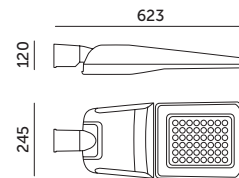

PROFESSIONAL LINE

OPRAWY ULICZNE / STREET LIGHTING

MASTER STREET L 120W

- obudowa lampy wykonana z aluminium, osłona z hartowanego szkła,
- możliwość pionowego lub poziomego montażu oprawy,
- możliwość regulacji oprawy o 15 stopni,
- montaż na słupach, wysięgnikach Ø60 mm,
- posiada gniazdo NEMA 5P, na które należy zamontować zaślepkę dotaczoną do oprawy,
- możliwość regulacji mocy oprawy na zamówienie,
- oprawa zawiera źródła światła o klasie energetycznej B,
- możliwość wymiany źródła światła jedynie przez wykwalifikowany personel.

- lamp housing made of aluminum, cover made of tempered glass,
- suitable for vertical or horizontal mounting,
- fixture adjustable by 15 degrees,
- mountable on poles with a Ø60 mm diameter,
- equipped with a NEMA 5P socket, which should be covered with the provided cap,
- power adjustment available upon request,
- fixture includes light sources with energy efficiency class B,
- LED light source can only be replaced by qualified personnel.

MODEL	INDEKS	POBÓR MOCY [W]	KĄT ROZSYŁU ŚWIATŁA [°]	BARWA ŚWIATŁA	STRUMIEŃ ŚWIETLNY [lm]	WAGA NETTO [kg]	PAKOWANIE [szt.]	KOD EAN
MODEL	INDEX	POWER [W]	BEAM ANGLE [°]	LIGHT COLOR	LUMINOUS FLUX [lm]	NET WEIGHT [kg]	PACKING [pcs]	BARCODE
LED MASTER STREET L 120W MB	KFMS120MBNB	120	155x80	NEUTRALNA BIAŁA NEUTRAL WHITE	20400	4,72	1	5902201371246
LED MASTER STREET L 120W WB	KFMS120WBNB	120	160x160	NEUTRALNA BIAŁA NEUTRAL WHITE	20400	4,72	1	5902201371253