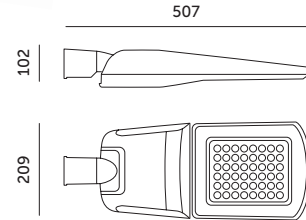

PROFESSIONAL LINE

OPRAWY ULICZNE / STREET LIGHTING

MASTER STREET S 35W

- obudowa lampy wykonana z aluminium, osłona z hartowanego szkła,
- możliwość pionowego lub poziomego montażu oprawy,
- możliwość regulacji oprawy o 15 stopni,
- montaż na słupach, wysięgnikach Ø60 mm,
- posiada gniazdo NEMA 5P, na które należy zamontować zaślepkę dołączoną do oprawy,
- możliwość regulacji mocy oprawy na zamówienie,
- oprawa zawiera źródła światła o klasie energetycznej: B,
- możliwość wymiany źródła światła jedynie przez wykwalifikowany personel.

- body made of aluminium, cover made of tempered glass,
- a possibility of vertical / horizontal fixture's installation,
- a possibility of adjusting the fixture of 15 degrees,
- installation on pillars Ø60 mm,
- with NEMA 5P socket, on which the end cap needs to be installed (included),
- possibility of adjusting the power of the fixture on request,
- fixture includes lights sources of energy class: B,
- the LED light source can only be replaced by qualified personnel.

MODEL	INDEKS	POBÓR MOCY [W]	ROZSYŁ ŚWIATŁA	TEMPERATURA BARWOWA [K]	STRUMIEŃ ŚWIETLNY [lm]	WAGA NETTO [kg]	PAKOWANIE [szt.]	KOD EAN
MODEL	INDEX	POWER [W]	BEAM ANGLE	COLOR TEMPERATURE [K]	LUMINOUS FLUX [lm]	NET WEIGHT [kg]	PACKING [pcs.]	BARCODE
LED MASTER STREET S 35W MB	KFMS35MBNB	35	155x80	4000	5950	3,30	1	5902201371208
LED MASTER STREET S 35W WB	KFMS35WBNB	35	160x160	4000	5950	3,30	1	5902201371215