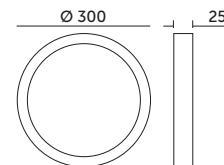

OPRAWY LED / LED FIXTURES

LED PHERKAD 18/25W CCT

BIAŁA / WHITE

- oprawa nasufitowa z wbudowanymi diodami LED,
- plafon 2 w 1 z możliwością regulacji mocy 18W lub 25W,
- możliwość regulacji temperatury barwowej 3000K, 4000K lub 6000K,
- montaż natynkowy i podtynkowy,
- kąt świecenia oprawy 120 stopni,
- w przypadku montażu podtynkowego, średnica otworu montażowego Ø150-270mm,
- nie można wymieniać lamp w oprawie.

- ceiling led fixture,
- 2 in 1 ceiling lamp with adjustable power 18W or 25W,
- adjustable color temperature 3000K, 4000K or 6000K,
- surface-mounted or recessed installation,
- beam angle: 120 degrees
- in case of recessed installation, adjustable mounting hole Ø150-270mm
- lamps are unchangeable.

MODEL	INDEKS	POBÓR MOCY [W]	STRUMIEŃ ŚWIETLNY [lm]	WAGA NETTO [kg]	PAKOWANIE [szt.]	KOD EAN
MODEL	INDEX	POWER [W]	LUMINOUS FLUX [lm]	NET WEIGHT [kg]	PACKING [pcs.]	BARCODE
LED PHERKAD 18/25W CCT	PA009HL	18W	3000K: 1710 lm 4000K: 1890 lm 6000K: 1800 lm	0,87	20	5903699354438
		25W	3000K: 2125 lm 4000K: 2375 lm 6000K: 2250 lm			