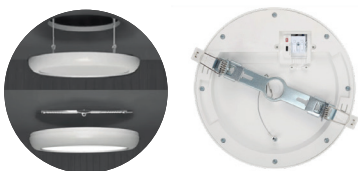

OPRAWY LED / LED FIXTURES

LED PHERKAD 18/25W CCT

BIAŁA / WHITE

- oprawa nasufitowa z wbudowanymi diodami LED,
- plafon 2 w 1 z możliwością regulacji mocy 18W lub 25W,
- możliwość regulacji temperatury barwowej 3000K, 4000K lub 6000K,
- montaż natynkowy i podtynkowy,
- kąt świecenia oprawy 120 stopni,
- w przypadku montażu podtynkowego, średnica otworu montażowego Ø150-270mm,
- nie można wymieniać lamp w oprawie.

- ceiling led fixture,
- 2 in 1 ceiling lamp with adjustable power 18W or 25W,
- adjustable color temperature 3000K, 4000K or 6000K,
- surface-mounted or recessed installation,
- beam angle: 120 degrees
- in case of recessed installation, adjustable mounting hole Ø150-270mm
- lamps are unchangeable.