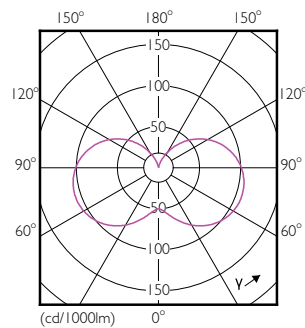

Kształt bańki B35 [B 35 mm]

Certyfikaty i zastosowania

Zużycie energii elektrycznej w kWh/1000 h 6 kWh

EyeComfort Tak

Dane techniczne produktu

Nazwa produktu na zamówieniu CorePro candle ND 5.5-40W E14 827 B35 FR

Numerator - Packs per outer box 10

EAN/UPC - Opakowanie 8718291762393

Rysunki techniczne

Product	D	C
CorePro candle ND 5.5-40W E14 827 B35 FR	35 mm	106 mm

Dane fotometryczne

General uniform lighting - CorePro candle ND 5.5-40W E14 827 B35 FR

Light Distribution Diagram - CorePro candle ND 5.5-40W E14 827 B35 FR

Standardowe żarówki LED w kształcie świec i baniek

Dane fotometryczne

Spectral Power Distribution Colour - CorePro candle ND 5.5-40W E14 827 B35 FR