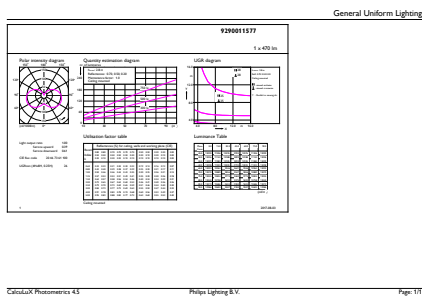

Dane produktu

Informacje ogólne		LLMF At End Of Nominal Lifetime (Nom)	
Podstawa-nasadka	E14 [E14]		70 %
Nominalny okres eksploatacji	15 000 h	Eksploatacja i połączenie elektryczne	
Cykl Przelączania	50 000	Częstotliwość linii	50 to 60 Hz
Lighting Technology	LED	Częstotliwość wejściowa	50 do 60 Hz
Zgodność z normą UE RoHS	Tak	Zużycie energii	5,5 W
Dane techniczne oświetlenia		Lamp Current (Nom)	50 mA
Kod barwy	827 [CCT of 2700K]	Równoważna moc w watach	40 W
Strumień Świetlny	470 lm	Czas uruchomienia (Nom)	0,5 s
Oznaczenie koloru	barwa ciepło-biała (WW)	Czas rozświetlania do osiągnięcia 60% maksymalnego strumienia światła	0.5 s
Skorelowana Temperatura Barwowa (Nom)	2700 K	Współczynnik mocy (ułamek)	0.5
Skuteczność świetlna (znamionowa) (Nom)	85,45 lm/W	Napięcie (Nom)	220-240 V
Jednorodność barw	<6		
Wskaźnik oddawania barw (CRI)	80		

Numerator - Packs per outer box 10

EAN/UPC - Opakowanie 8718291762393

Rysunki techniczne

Product	D	C
CorePro candle ND 5.5-40W E14 827 B35 FR	35 mm	106 mm

Dane fotometryczne

General uniform lighting - CorePro candle ND 5.5-40W E14 827 B35 FR

Light Distribution Diagram - CorePro candle ND 5.5-40W E14 827 B35 FR

Standardowe żarówki LED w kształcie świec i baniek

Dane fotometryczne

Spectral Power Distribution Colour - CorePro candle ND 5.5-40W E14 827 B35 FR