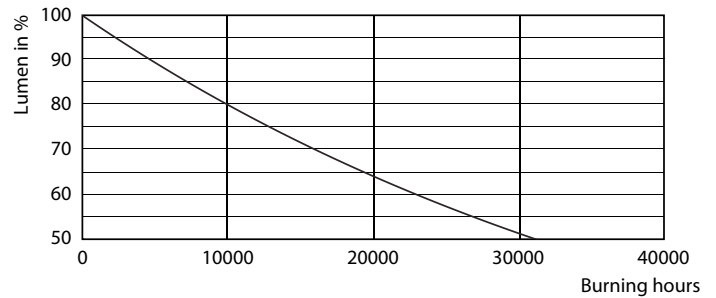

Lumen Maintenance Diagram - CorePro candle ND 5.5-40W E14 827 B35 FR