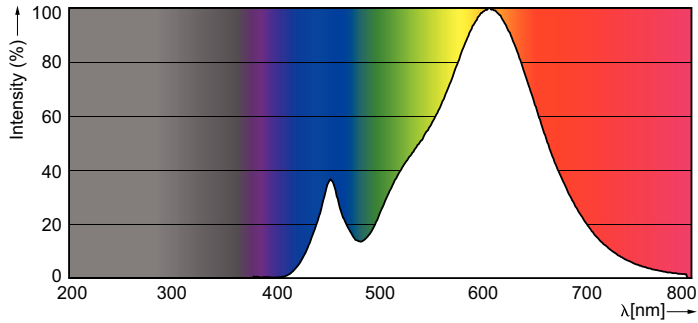

Dane produktu

Informacje ogólne		LLMF At End Of Nominal Lifetime (Nom)	
Podstawa-nasadka	E14 [E14]		70 %
Nominalny okres eksploatacji	15 000 h	Eksploatacja i połączenie elektryczne	
Cykl Przelączania	50 000	Częstotliwość linii	50 to 60 Hz
Lighting Technology	LED	Częstotliwość wejściowa	50 do 60 Hz
Zgodność z normą UE RoHS	Tak	Zużycie energii	5,5 W
Dane techniczne oświetlenia		Lamp Current (Nom)	50 mA
Kod barwy	827 [CCT of 2700K]	Równoważna moc w watach	40 W
Strumień Świetlny	470 lm	Czas uruchomienia (Nom)	0,5 s
Oznaczenie koloru	barwa ciepło-biała (WW)	Czas rozświetlania do osiągnięcia 60% maksymalnego strumienia światła	0.5 s
Skorelowana Temperatura Barwowa (Nom)	2700 K	Współczynnik mocy (ułamek)	0.5
Skuteczność świetlna (znamionowa) (Nom)	85,45 lm/W	Napięcie (Nom)	220-240 V
Jednorodność barw	<6		
Wskaźnik oddawania barw (CRI)	80		

Kształt bańki B35 [B 35 mm]

Certyfikaty i zastosowania

Zużycie energii elektrycznej w kWh/1000 h 6 kWh

EyeComfort Tak

Dane techniczne produktu

Nazwa produktu na zamówieniu CorePro candle ND 5.5-40W E14 827 B35 FR

Light Distribution Diagram - CorePro candle ND 5.5-40W E14 827 B35 FR

Standardowe żarówki LED w kształcie świec i baniek

Dane fotometryczne

Spectral Power Distribution Colour - CorePro candle ND 5.5-40W E14 827 B35 FR