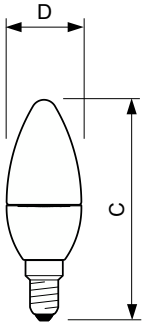

Standardowe żarówki LED w kształcie świec i baniek

Temperatura

Maksymalna temperatura obudowy (Nom) 85 °C

Układy sterowania i ściemnianie

Z możliwością przyciemniania Nie

Mechanika i korpus

Wykończenie żarówki Matowy

Kształt bańki B35 [B 35 mm]

Certyfikaty i zastosowania

Zużycie energii elektrycznej w kWh/1000 h 6 kWh

EyeComfort Tak

Dane techniczne produktu

Nazwa produktu na zamówieniu CorePro candle ND 5.5-40W E14 827 B35 FR

Pełna nazwa produktu LED candle/luster CorePro candle ND 5.5-40W E14 827 B35 FR

Full EOC 871829176238600

Kod zamówienia 76238600

Materiał Nr (12NC) 929001157702

Numerator - Quantity Per Pack 1

EAN/UPC - Produkt/opakowanie 8718291762386

Numerator - Packs per outer box 10

EAN/UPC - Opakowanie 8718291762393

Rysunki techniczne

Product	D	C
CorePro candle ND 5.5-40W E14 827 B35 FR	35 mm	106 mm