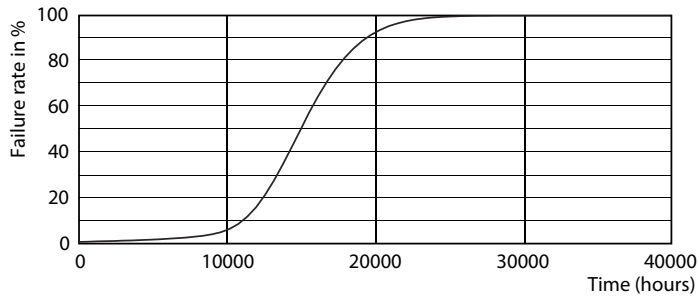

Okres eksploatacji

Life Expectancy Diagram - CorePro candle ND 5.5-40W E14 827 B35 FR