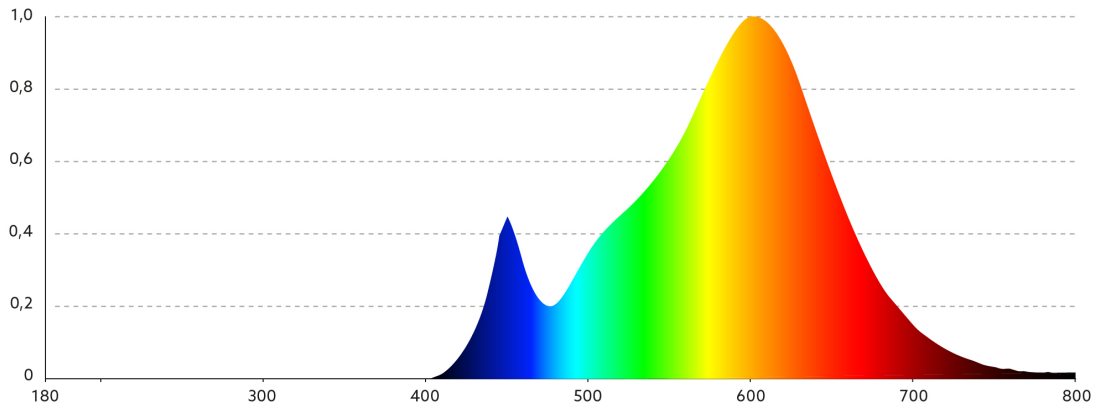

ROZKŁAD WIDMOWY MOCY GU10 4W

LED GU10 4W CIEPŁOBIAŁA

LED GU10 4W NEUTRALNA BIAŁA

LED GU10 4W ZIMNOBIAŁA