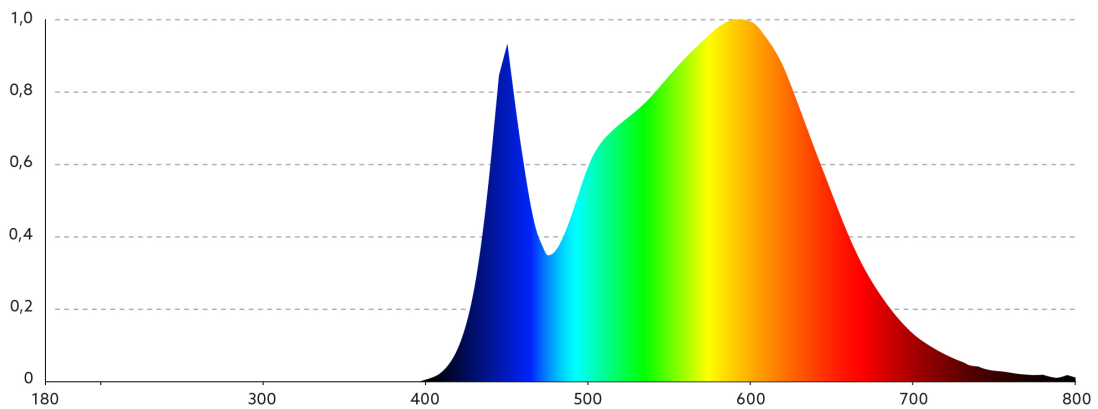

ROZKŁAD WIDMOWY MOCY GU10 4W

LED GU10 4W CIEPŁOBIAŁA

LED GU10 4W NEUTRALNA BIAŁA

LED GU10 4W ZIMNOBIAŁA