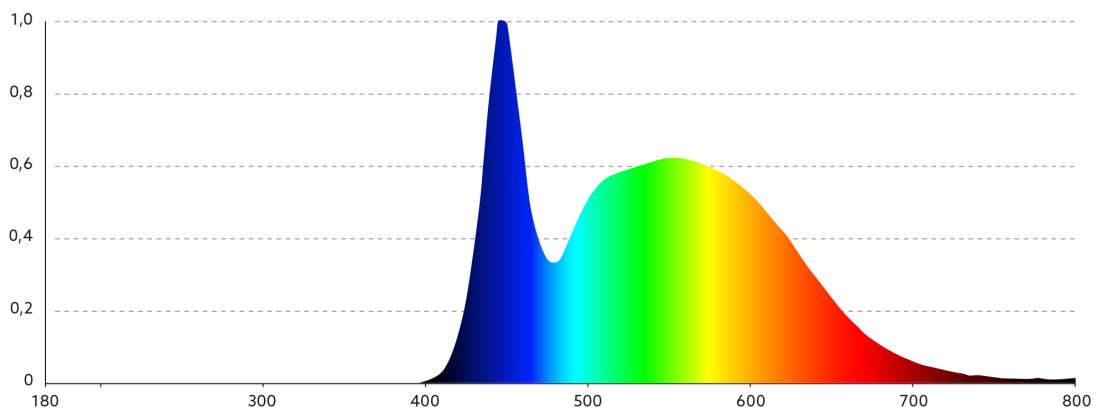

ROZKŁAD WIDMOWY MOCY GU10 4W

LED GU10 4W CIEPŁOBIAŁA

LED GU10 4W NEUTRALNA BIAŁA

LED GU10 4W ZIMNOBIAŁA