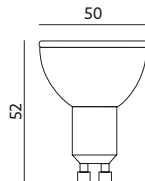

LAMPY LED / LED LAMPS

LED GU10 4W

- kąt rozsyłu światła: 120 stopni,
- jednolitość barwy: 6 stopni.

- beam angle: 120 degrees,
- color uniformity: 6 degrees.

MODEL	INDEKS	POBÓR MOCY [W]	BARWA ŚWIATŁA	STRUMIEŃ ŚWIETLNY [lm]	ŚWIATŁOŚĆ [cd]	WAGA NETTO [kg]	PAKOWANIE [szt.]	KOD EAN
MODEL	INDEX	POWER [W]	LIGHT COLOR	LUMINOUS FLUX [lm]	CANDLEPOWER [cd]	NET WEIGHT [kg]	PACKING [pcs.]	BARCODE
LED GU10 4W CB	KAGU4,0CB	4	CIEPŁOBIAŁA WARM WHITE	300	95	0,04	160	5900605094686
LED GU10 4W NB	KAGU4,0NB	4	NEUTRALNA BIAŁA NEUTRAL WHITE	300	95	0,04	160	5900605097748
LED GU10 4W ZB	KAGU4,0ZB	4	ZIMNOBIAŁA COOL WHITE	300	95	0,04	160	5900605094693