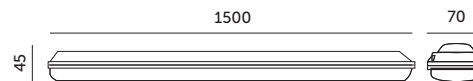

PREMIUM

OPRAWY LED / LED FIXTURES

LED NEGRO 60W

schowany przyłączy hermetyczny
hidden hermetic connection

- hermetyczna oprawa nasufitowa z wbudowanymi diodami LED,
- podstawa i klosz wykonane z poliwęglanu,
- kąt rozsyłu światła: 120 stopni,
- nie można wymieniać lamp w oprawie.

- hermetic ceiling fixture with built-in LEDs,
- base and cover made of PC,
- beam angle: 120 degrees,
- lamps in the fixture cannot be replaced.

MODEL	INDEX	POBÓR MOCY [W]	BARWA ŚWIATŁA	STRUMIEŃ ŚWIETLNY [lm]	WAGA NETTO [kg]	PAKOWANIE [szt.]	KOD EAN
MODEL	INDEX	POWER [W]	LIGHT COLOR	LUMINOUS FLUX [lm]	NET WEIGHT [kg]	PACKING [pcs]	BARCODE
LED NEGRO 60W	KFNR60NB	60	NEUTRALNA BIAŁA NEUTRAL WHITE	7200	1,25	12	5902201369854