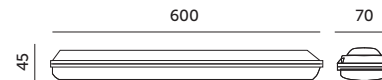

PREMIUM

OPRAWY LED / LED FIXTURES

LED NEGRO 20W

schowany przytacz hermetyczny
hidden hermetic connection

- oprawa nasufitowa z wbudowanymi diodami LED – hermetyczna,
- podstawa i klosz wykonane z poliwęglanu,
- kąt rozsyłu światła: 120 stopni,
- nie można wymieniać lamp w oprawie.

- ceiling fixture with LED diodes inside – hermetic,
- base and cover made of PC,
- beam angle: 120 degrees,
- lamps are unchangeable.

MODEL	INDEX	POBÓR MOCY [W]	BARWA ŚWIATŁA	STRUMIEŃ ŚWIETLNY [lm]	WAGA NETTO [kg]	PAKOWANIE [szt.]	KOD EAN
MODEL	INDEX	POWER [W]	LIGHT COLOR	LUMINOUS FLUX [lm]	NET WEIGHT [kg]	PACKING [pcs.]	BARCODE
LED NEGRO 20W	KFNR20NB	20	NEUTRALNA BIAŁA NEUTRAL WHITE	2400	0,40	16	5902201369847