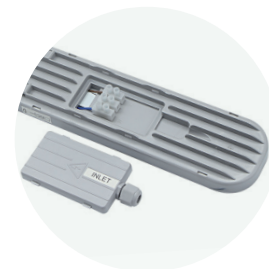

PREMIUM

OPRAWY LED / LED FIXTURES

LED NEGRO 20W

schowany przytacz hermetyczny
hidden hermetic connection

- oprawa nasufitowa z wbudowanymi diodami LED – hermetyczna,
- podstawa i klosz wykonane z poliwęglanu,
- kąt rozsyłu światła: 120 stopni,
- nie można wymieniać lamp w oprawie.

- ceiling fixture with LED diodes inside – hermetic,
- base and cover made of PC,
- beam angle: 120 degrees,
- lamps are unchangeable.

MODEL	INDEX	POBÓR MOCY [W]	BARWA ŚWIATŁA	STRUMIEŃ ŚWIETLNY [lm]	WAGA NETTO [kg]	PAKOWANIE [szt.]	KOD EAN
MODEL	INDEX	POWER [W]	LIGHT COLOR	LUMINOUS FLUX [lm]	NET WEIGHT [kg]	PACKING [pcs.]	BARCODE
LED NEGRO 20W	KFNR20NB	20	NEUTRALNA BIAŁA NEUTRAL WHITE	2400	0,40	16	5902201369847