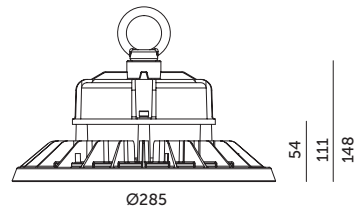

PROFESSIONAL LINE

OPRAWY LED / LED FIXTURES

LED RIO PRO 150W / 120°

- ledowa oprawa przemysłowa o wydajności 140 lm/W,
- obudowa wykonana z aluminium, przestona ze wzmocnionego poliwęglanu PC,
- możliwość montażu ściennego za pomocą uchwyty (nie dołączony do zestawu),
- kąt rozsyłu światła: 120 stopni,
- nie można wymieniać lamp w oprawie.

- led industrial fixture of the efficiency 140lm/W,
- aluminium housing, cover made of strengthened PC,
- can be installed on a wall (on a handle, not included in a set),
- beam angle: 120 degrees,
- LED diodes inside are unchangeable.