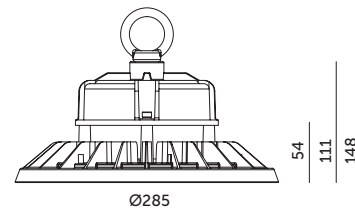

PROFESSIONAL LINE

OPRAWY LED / LED FIXTURES

LED RIO PRO 150W / 120°

- ledowa oprawa przemysłowa o wydajności 140 lm/W,
- obudowa wykonana z aluminium, przestona ze wzmocnionego poliwęglanu PC,
- możliwość montażu ściennego za pomocą uchwyty (niedołączony do zestawu),
- kąt rozsytu światła: 120 stopni,
- nie można wymieniać lamp w oprawie.

- LED industrial fixture with an efficacy of 140 lm/W,
- housing made of aluminum, cover made of reinforced polycarbonate (PC),
- wall mounting possible using a bracket (not included),
- beam angle: 120 degrees,
- lamps in the fixture cannot be replaced.