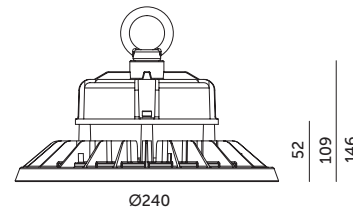

PROFESSIONAL LINE

OPRAWY LED / LED FIXTURES

LED RIO PRO 100W / 120°

- ledowa oprawa przemysłowa o wydajności 140 lm/W,
- obudowa wykonana z aluminium, przestona ze wzmocnionego poliwęglanu PC,
- możliwość montażu ściennego za pomocą uchwyty (nie dołączony do zestawu),
- kąt rozsyłu światła: 120 stopni,
- nie można wymieniać lamp w oprawie.

- led industrial fixture of the efficiency 140lm/W,
- aluminium housing, cover made of strengthened PC,
- can be installed on a wall (on a handle, not included in a set),
- beam angle: 120 degrees,
- LED diodes inside are unchangeable.

MODEL	INDEKS	POBÓR MOCY [W]	BARWA ŚWIATŁA	CAŁKOWITY STRUMIEŃ ŚWIETLNY [lm]	UŻYTKOWY STRUMIEŃ ŚWIETLNY (120°) [lm]	WAGA NETTO [kg]	PAKOWANIE [szt.]	KOD EAN
MODEL	INDEX	POWER [W]	LIGHT COLOR	TOTAL LUMINOUS FLUX [lm]	USEFUL LUMINOUS FLUX (120°) [lm]	NET WEIGHT [kg]	PACKING [pcs.]	BARCODE
LED RIO PRO 100W	KFRP100NB	100	NEUTRALNA BIAŁA NEUTRAL WHITE	14000	11500	1,40	1	5902201369700