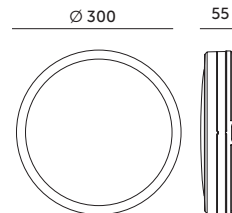

# LED NAIROS LX 24W CCT

CZARNY / BLACK

- sufitowa oprawa ledowa z czujnikiem ruchu i zmierzchowym o trzech zakresach regulacji: czas działania, natężenie światła i zasięg detekcji,
- sterowanie za pomocą pilota (bateria CR2025 w zestawie),
- z możliwością zmiany barwy światła: 3000K, 4000K lub 6500K za pomocą suwaka na spodzie oprawy,
- czas działania po wykryciu ruchu: 5 sek, 1 min, 3 min, 10 min,
- natężenie światła czujnika: wyłączony lub 10lx, 25lx, 50lx,
- zasięg detekcji czujnika: max. 6m oraz 25%, 50%, 75%, 100%,
- kąt detekcji czujnika: 30-150 stopni,
- kąt rozsytu światła: 120 stopni,
- oprawa wykonana z polipropylenu PP,
- nie można wymieniać lamp w oprawie.

- ceiling LED lamp with motion sensor and dusk sensor of three ranges of adjustment: working time, light intensity and detection range,
- working on a remote (battery CR2025 included),
- color temperature adjustment: 3000K, 4000K or 6500K by using a slider on the bottom,
- working time after detecting a motion: 5 sec, 1 min, 3 min, 10 min,
- light intensity: off or 10lx, 25lx, 50lx,
- detection range: max. 6m and 25%, 50%, 75%, 100%,
- sensor detection angle: 30-150 degrees,
- beam angle: 120 degrees,
- lamp made of polypropylene (PP),
- lamps inside are unchangeable.

MODEL	INDEKS	POBÓR MOCY [W]	BARWA ŚWIATŁA	STRUMIEŃ ŚWIETLNY [lm]	WAGA NETTO [kg]	PAKOWANIE [szt.]	KOD EAN
MODEL	INDEX	POWER [W]	LIGHT COLOR	LUMINOUS FLUX [lm]	NET WEIGHT [kg]	PACKING [pcs.]	BARCODE
LED NAIROS LX 24W	KFNK24WCZ	24	3000/4000/6500K	2280	0,79	10	5902201368659