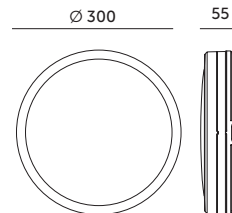

# LED NAIROS LX 18W CCT

CZARNY / BLACK

- sufitowa oprawa ledowa z czujnikiem ruchu i zmierzchowym o trzech zakresach regulacji: czas działania, natężenie światła i zasięg detekcji,
- sterowanie za pomocą pilota (bateria CR2025 w zestawie),
- z możliwością zmiany barwy światła: 3000K, 4000K lub 6500K za pomocą suwaka na spodzie oprawy,
- czas działania po wykryciu ruchu: 5 sek, 1 min, 3 min, 10 min,
- natężenie światła czujnika: wyłączony lub 10lx, 25lx, 50lx,
- zasięg detekcji czujnika: max. 6m oraz 25%, 50%, 75%, 100%,
- kąt detekcji czujnika: 30-150 stopni,
- kąt rozsytu światła: 120 stopni,
- oprawa wykonana z polipropylenu PP,
- nie można wymieniać lamp w oprawie.

- ceiling LED lamp with motion sensor and dusk sensor of three ranges of adjustment: working time, light intensity and detection range,
- working on a remote (battery CR2025 included),
- color temperature adjustment: 3000K, 4000K or 6500K by using a slider on the bottom,
- working time after detecting a motion: 5 sec, 1 min, 3 min, 10 min,
- light intensity: off or 10lx, 25lx, 50lx,
- detection range: max. 6m and 25%, 50%, 75%, 100%,
- sensor detection angle: 30-150 degrees,
- beam angle: 120 degrees,
- lamp made of polypropylene (PP),
- lamps inside are unchangeable.

MODEL	INDEKS	POBÓR MOCY [W]	BARWA ŚWIATŁA	STRUMIEŃ ŚWIETLNY [lm]	WAGA NETTO [kg]	PAKOWANIE [szt.]	KOD EAN
MODEL	INDEX	POWER [W]	LIGHT COLOR	LUMINOUS FLUX [lm]	NET WEIGHT [kg]	PACKING [pcs.]	BARCODE
LED NAIROS LX 18W	KFN18WCZ	18	3000/4000/6500K	1710	0,79	10	5902201368611