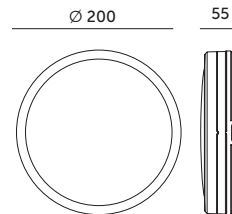

**PREMIUM**

OPRAWY LED / LED FIXTURES

LED NAIROS LX 12W CCT

BIAŁY / WHITE

- sufitowa oprawa ledowa z czujnikiem ruchu i zmierzchowym o trzech zakresach regulacji: czas działania, natężenie światła i zasięg detekcji,
- sterowanie za pomocą pilota (bateria CR2025 w zestawie),
- z możliwością zmiany barwy światła: 3000K, 4000K lub 6500K za pomocą suwaka na spodzie oprawy,
- czas działania po wykryciu ruchu: 5 sek, 1 min, 3 min, 10 min,
- natężenie światła czujnika: wyłączony lub 10lx, 25lx, 50lx,
- zasięg detekcji czujnika: max. 6m oraz 25%, 50%, 75%, 100%,
- kąt detekcji czujnika: 30-150 stopni,
- kąt rozsytu światła: 120 stopni,
- oprawa wykonana z polipropylenu PP,
- nie można wymieniać lamp w oprawie.

- ceiling LED lamp with motion sensor and dusk sensor of three ranges of adjustment: working time, light intensity and detection range,
- working on a remote (battery CR2025 included),
- color temperature adjustment: 3000K, 4000K or 6500K by using a slider on the bottom,
- working time after detecting a motion: 5 sec, 1 min, 3 min, 10 min,
- light intensity: off or 10lx, 25lx, 50lx,
- detection range: max. 6m and 25%, 50%, 75%, 100%,
- sensor detection angle: 30-150 degrees,
- beam angle: 120 degrees,
- lamp made of polypropylene (PP),
- lamps inside are unchangeable.

MODEL	INDEKS	POBÓR MOCY [W]	BARWA ŚWIATŁA	STRUMIEŃ ŚWIETLNY [lm]	WAGA NETTO [kg]	PAKOWANIE [szt.]	KOD EAN
MODEL	INDEX	POWER [W]	LIGHT COLOR	LUMINOUS FLUX [lm]	NET WEIGHT [kg]	PACKING [pcs.]	BARCODE
LED NAIROS LX 12W	KFN12WBI	12	3000/4000/6500K	1260	0,49	20	5902201368567