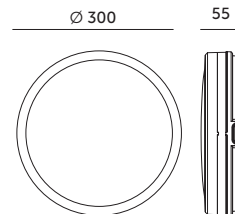

PREMIUM

OPRAWY LED / LED FIXTURES

LED NAIROS 24W CCT

BIAŁY / WHITE

- sufitowa oprawa ledowa z możliwością zmiany barwy światła: ciepłobiała, neutralna lub zimnobiała,
- regulacja temperatury barwowej: 3000K, 4000K lub 6500K za pomocą suwaka na spodzie oprawy,
- wykonana z polipropylenu PP,
- kąt rozsyłu światła oprawy: 120 stopni,
- nie można wymieniać lamp w oprawie.

- ceiling light with a possibility of light color change: warm white, neutral white, cool white,
- color temperature adjustment: 3000K, 4000K or 6500K by using a slider on the bottom,
- made of polypropylene (PP),
- beam angle: 120 degrees,
- lamps inside are unchangeable.

MODEL	INDEKS	POBÓR MOCY [W]	BARWA ŚWIATŁA	STRUMIEŃ ŚWIETLNY [lm]	WAGA NETTO [kg]	PAKOWANIE [szt.]	KOD EAN
MODEL	INDEX	POWER [W]	LIGHT COLOR	LUMINOUS FLUX [lm]	NET WEIGHT [kg]	PACKING [pcs.]	BARCODE
LED NAIROS 24W	KFNS24WBI	24	3000/4000/6500K	2520	0,70	10	5902201368628