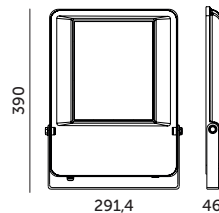

PROFESSIONAL LINE

NAŚWIETLACZE LED / LED FLOODLIGHTS

LED KOBİ SEUL 200W

- profesjonalny naświetlacz ledowy,
- obudowa wykonana z aluminium, przestona z hartowanego szkła,
- kąt rozsytu światła: 120 stopni,
- nie można wymieniać lamp w oprawie.

- professional led floodlight,
- housing made of aluminum, cover made of tempered glass,
- beam angle: 120 degrees,
- lamps are unchangeable.

MODEL	INDEKS	POBÓR MOCY [W]	BARWA ŚWIATŁA	CAŁKOWITY STRUMIEN ŚWIETLNY [lm]	UŻYTKOWY STRUMIEN ŚWIETLNY (120°) [lm]	WAGA NETTO [kg]	PAKOWANIE [szt.]	KOD EAN
MODEL	INDEX	POWER [W]	LIGHT COLOR	TOTAL LUMINOUS FLUX [lm]	USEFUL LUMINOUS FLUX (120°) [lm]	NET WEIGHT [kg]	PACKING [pcs.]	BARCODE
LED KOBİ SEUL 200W NB	KFSL200NB	200	NEUTRALNA BIAŁA NEUTRAL WHITE	26000	22100	2,90	4	5902201365030