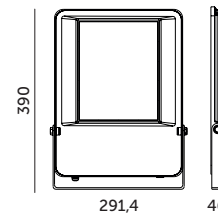

PROFESSIONAL LINE

NAŚWIETLACZE LED / LED FLOODLIGHTS

LED KOBİ SEUL 150W

- profesjonalny naświetlacz ledowy,
- obudowa wykonana z aluminium, przestona z hartowanego szkła,
- kąt rozsytu światła: 120 stopni,
- oprawa zawiera źródła światła o klasie energetycznej E,
- możliwość wymiany źródła światła LED jedynie przez wykwalifikowany personel.

- professional LED floodlight,
- housing made of aluminum, cover made of tempered glass,
- beam angle: 120 degrees,
- fixture includes light sources with energy efficiency class E,
- LED light source can only be replaced by qualified personnel.