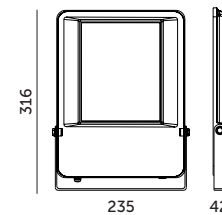

PROFESSIONAL LINE

NAŚWIETLACZE LED / LED FLOODLIGHTS

LED KOBİ SEUL 100W

- profesjonalny naświetlacz ledowy,
- obudowa wykonana z aluminium, przestona z hartowanego szkła,
- kąt rozsytu światła: 120 stopni,
- oprawa zawiera źródła światła o klasie energetycznej E,
- możliwość wymiany źródła światła LED jedynie przez wykwalifikowany personel.

- professional LED floodlight,
- housing made of aluminum, cover made of tempered glass,
- beam angle: 120 degrees,
- fixture includes light sources with energy efficiency class E,
- LED light source can only be replaced by qualified personnel.