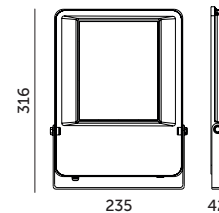

PROFESSIONAL LINE

NAŚWIETLACZE LED / LED FLOODLIGHTS

LED KOBİ SEUL 100W

- profesjonalny naświetlacz ledowy,
- obudowa wykonana z aluminium, przestona z hartowanego szkła,
- kąt rozsytu światła: 120 stopni,
- nie można wymieniać lamp w oprawie.

- professional led floodlight,
- housing made of aluminum, cover made of tempered glass,
- beam angle: 120 degrees,
- lamps are unchangeable.

MODEL	INDEKS	POBÓR MOCY [W]	BARWA ŚWIATŁA	CAŁKOWITY STRUMIEN ŚWIETLNY [lm]	UŻYTKOWY STRUMIEN ŚWIETLNY (120°) [lm]	WAGA NETTO [kg]	PAKOWANIE [szt.]	KOD EAN
MODEL	INDEX	POWER [W]	LIGHT COLOR	TOTAL LUMINOUS FLUX [lm]	USEFUL LUMINOUS FLUX (120°) [lm]	NET WEIGHT [kg]	PACKING [pcs.]	BARCODE
LED KOBİ SEUL 100W NB	KFSL100NB	100	NEUTRALNA BIAŁA NEUTRAL WHITE	13000	10500	1,90	5	5902201365016