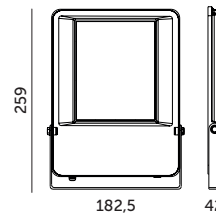

PROFESSIONAL LINE

NAŚWIETLACZE LED / LED FLOODLIGHTS

LED KOBİ SEUL 50W

- profesjonalny naświetlacz ledowy,
- obudowa wykonana z aluminium, przestona z hartowanego szkła,
- kąt rozsytu światła: 120 stopni,
- nie można wymieniać lamp w oprawie.

- professional led floodlight,
- housing made of aluminum, cover made of tempered glass,
- beam angle: 120 degrees,
- lamps are unchangeable.

MODEL	INDEKS	POBÓR MOCY [W]	BARWA ŚWIATŁA	CAŁKOWITY STRUMIEN ŚWIETLNY [lm]	UŻYTKOWY STRUMIEN ŚWIETLNY (120°) [lm]	WAGA NETTO [kg]	PAKOWANIE [szt.]	KOD EAN
MODEL	INDEX	POWER [W]	LIGHT COLOR	TOTAL LUMINOUS FLUX [lm]	USEFUL LUMINOUS FLUX (120°) [lm]	NET WEIGHT [kg]	PACKING [pcs.]	BARCODE
LED KOBİ SEUL 50W NB	KFSL50NB	50	NEUTRALNA BIAŁA NEUTRAL WHITE	6500	5200	1,20	10	5902201365009