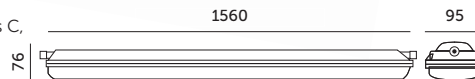

PROFESSIONAL LINE

OPRAWY LED / LED FIXTURES

LED NEXFORCE 1 80W

5 LAT
GWARANCJI
5 YEARS
WARRANTYOPRZEWODOWANIE
PRZELOTOWE
PASS-THROUGH
WIRING150
lm/Wzewnątrzny przyłącz
external connection

- oprawa hermetyczna z wbudowanymi diodami LED,
- podstawa i klosz mleczny wykonane z poliwęglanu,
- kąt rozsytu światła: 120 stopni,
- oprawa zawiera źródła światła o klasie energetycznej C,
- możliwość wymiany źródła światła LED jedynie przez wykwalifikowany personel.

- hermetic fixture with LED diodes inside,
- base and milky cover made of PC,
- beam angle: 120 degrees,
- fixture includes light sources of energy class C,
- the LED light source can only be replaced by qualified personnel.