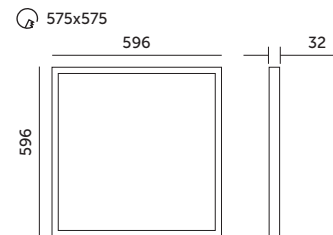

PROFESSIONAL LINE

PANELE LED / LED PANELS

LED CAPRI PRO 60x60

36W UGR<19

- ledowy zamiennik oprawy rastrowej,
- kąt rozsytu światła: 90 stopni,
- oprawa zawiera źródła światła o klasie energetycznej D,
- możliwość wymiany źródła światła LED jedynie przez wykwalifikowany personel.

- LED substitute of louver fitting,
- beam angle: 90 degrees,
- fixture includes light sources of energy class D,
- the LED light source can only be replaced by qualified personnel.

MODEL	INDEKS	POBÓR MOCY [W]	BARWA ŚWIATEŁA	STRUMIEŃ ŚWIETLNY [lm]	WAGA NETTO [kg]	PAKOWANIE [szt.]	KOD EAN
MODEL	INDEX	POWER [W]	LIGHT COLOR	LUMINOUS FLUX [lm]	NET WEIGHT [kg]	PACKING [pcs.]	BARCODE
LED CAPRI PRO 60X60 36W NB UGR<19	KFCP36NBU	36	NEUTRALNA BIAŁA NEUTRAL WHITE	4320	1,58	6	5902201364583