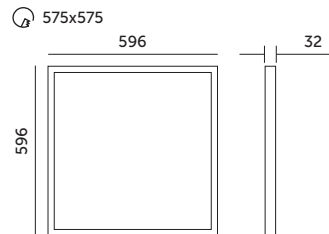

- ledowy zamiennik oprawy rastrowej,
- kąt rozsytu światła: 90 stopni,
- oprawa zawiera źródła światła o klasie energetycznej D,
- możliwość wymiany źródła światła LED jedynie przez wykwalifikowany personel.

- LED substitute of louver fitting,
- beam angle: 90 degrees,
- fixture includes light sources of energy class D,
- the LED light source can only be replaced by qualified personnel.