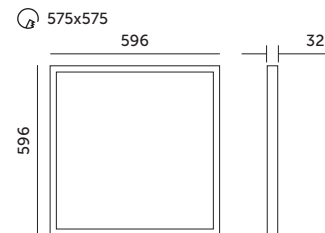

# LED CAPRI PRO 60x60 36W

- ledowy zamiennik oprawy rastrowej,
- kąt rozsytu światła: 120 stopni,
- oprawa zawiera źródła światła o klasie energetycznej D,
- możliwość wymiany źródeł światła LED jedynie przez wykwalifikowany personel.