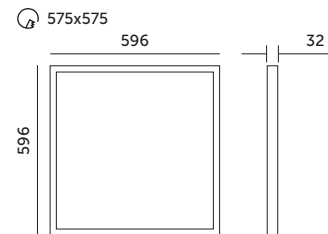

- ledowy zamiennik oprawy rastrowej,
- kąt rozsyłu światła: 120 stopni,
- oprawa zawiera źródła światła o klasie energetycznej D,
- możliwość wymiany źródła światła LED jedynie przez wykwalifikowany personel.

- LED substitute for louver fitting,
- beam angle: 120 degrees,
- fixture includes light sources of energy class D,
- the LED light source can only be replaced by qualified personnel.