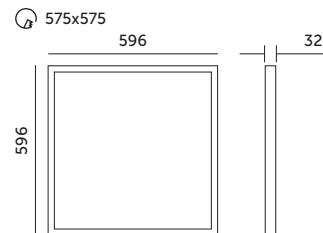

PROFESSIONAL LINE

PANELE LED /LED PANELS

LED CAPRI PRO 60x60 36W

- ledowy zamiennik oprawy rastrowej,
- kąt rozsytu światła: 120 stopni,
- oprawa zawiera źródła światła o klasie energetycznej D,
- możliwość wymiany źródeł światła LED jedynie przez wykwalifikowany personel.

- LED substitute of louver fitting,
- beam angle: 120 degrees,
- fixture includes light sources of energy class D,
- the LED light source can only be replaced by qualified personnel.

MODEL	INDEKS	POBÓR MOCY [W]	BARWA ŚWIATŁA	STRUMIEŃ ŚWIETLNY [lm]	WAGA NETTO [kg]	PAKOWANIE [szt.]	KOD EAN
MODEL	INDEX	POWER [W]	LIGHT COLOR	LUMINOUS FLUX [lm]	NET WEIGHT [kg]	PACKING [pcs.]	BARCODE
LED CAPRI PRO 60x60 36W NB	KFCP36NB	36	NEUTRALNA BIAŁA NEUTRAL WHITE	4320	1,49	6	5902201364576