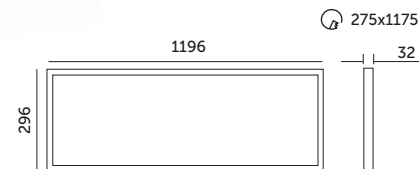

PROFESSIONAL LINE

PANELE LED / LED PANELS

LED CAPRI PRO 30x120

36W UGR<19

PRODUKT Z ATESTEM

- ledowy zamiennik oprawy rastrowej,
- kąt rozsytu światła: 90 stopni,
- oprawa zawiera źródła światła o klasie energetycznej D,
- możliwość wymiany źródła światła LED jedynie przez wykwalifikowany personel.

- LED substitute for louver fitting,
- beam angle: 90 degrees,
- fixture includes light sources of energy class D,
- the LED light source can only be replaced by qualified personnel.

MODEL	INDEKS	POBÓR MOCY [W]	BARWA ŚWIATŁA	STRUMIEŃ ŚWIETLNY [lm]	WAGA NETTO [kg]	PAKOWANIE [szt.]	KOD EAN
MODEL	INDEX	POWER [W]	LIGHT COLOR	LUMINOUS FLUX [lm]	NET WEIGHT [kg]	PACKING [pcs]	BARCODE
LED CAPRI PRO 30x120 36W NB UGR<19	KFCP36PNBU	36	NEUTRALNA BIAŁA NEUTRAL WHITE	4320	1,58	6	5902201364569