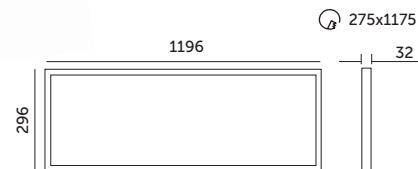

- ledowy zamiennik oprawy rastrowej,
- kąt rozsytu światła: 90 stopni,
- oprawa zawiera źródła światła o klasie energetycznej D,
- możliwość wymiany źródła światła LED jedynie przez wykwalifikowany personel.

- LED substitute of louver fitting,
- beam angle: 90 degrees,
- fixture includes light sources of energy class D,
- the LED light source can only be replaced by qualified personnel.