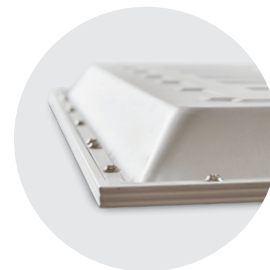

PROFESSIONAL LINE

PANELE LED /LED PANELS

# LED CAPRI PRO 30x120

## 36W UGR <19

- ledowy zamiennik oprawy rastrowej,
- kąt rozsytu światła: 90 stopni,
- oprawa zawiera źródła światła o klasie energetycznej D,
- możliwość wymiany źródła światła LED jedynie przez wykwalifikowany personel.

- LED substitute of louver fitting,
- beam angle: 90 degrees,
- fixture includes light sources of energy class D,
- the LED light source can only be replaced by qualified personnel.

MODEL	INDEKS	POBÓR MOCY [W]	BARWA ŚWIATŁA	STRUMIEŃ ŚWIETLNY [lm]	WAGA NETTO [kg]	PAKOWANIE [szt.]	KOD EAN
MODEL	INDEX	POWER [W]	LIGHT COLOR	LUMINOUS FLUX [lm]	NET WEIGHT [kg]	PACKING [pcs.]	BARCODE
LED CAPRI PRO 30x120 36W NB UGR<19	KFCP36PNBU	36	NEUTRALNA BIAŁA NEUTRAL WHITE	4320	1,58	6	5902201364569