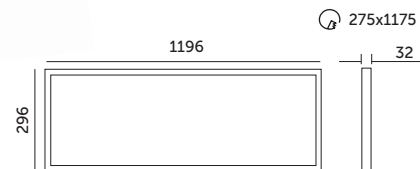

- ledowy zamiennik oprawy rastrowej,
- kąt rozsytu światła: 90 stopni,
- oprawa zawiera źródła światła o klasie energetycznej D,
- możliwość wymiany źródła światła LED jedynie przez wykwalifikowany personel.

- LED substitute of louver fitting,
- beam angle: 90 degrees,
- fixture includes light sources of energy class D,
- the LED light source can only be replaced by qualified personnel.