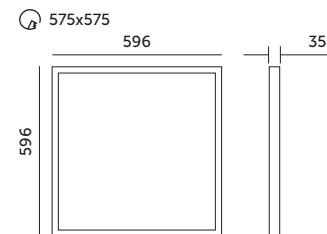

# LED CAPRI PRO 60x60 40W IP65

- ledowy zamiennik oprawy rastrowej,
- kąt rozsytu światła: 120 stopni,
- oprawa zawiera źródła światła o klasie E,
- możliwość wymiany źródła światła LED jedynie przez wykwalifikowany personel.

- LED substitute for louver fitting,
- beam angle: 120 degrees,
- fixture includes light sources of energy class E,
- the LED light source can only be replaced by qualified personnel.

MODEL	INDEKS	POBÓR MOCY [W]	BARWA ŚWIATEŁA	STRUMIEŃ ŚWIETLNY [lm]	WAGA NETTO [kg]	PAKOWANIE [szt.]	KOD EAN
MODEL	INDEX	POWER [W]	LIGHT COLOR	LUMINOUS FLUX [lm]	NET WEIGHT [kg]	PACKING [pcs]	BARCODE
LED CAPRI PRO 60X60 40W IP65 NB	KFCP40NB65	40	NEUTRALNA BIAŁA NEUTRAL WHITE	4400	1,49	6	5902201364552