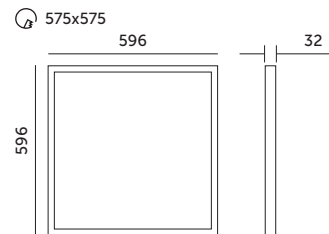

# LED CAPRI PRO 60x60 40W IP65

- ledowy zamiennik oprawy rastrowej,
- kąt rozsytu światła: 120 stopni,
- oprawa zawiera źródła światła o klasie E,
- możliwość wymiany źródła światła LED jedynie przez wykwalifikowany personel.

- LED substitute of louver fitting,
- beam angle: 120 degrees,
- fixture includes light sources of energy class E,
- the LED light source can only be replaced by qualified personnel.

MODEL	INDEKS	POBÓR MOCY [W]	BARWA ŚWIATŁA	STRUMIEŃ ŚWIETLNY [lm]	WAGA NETTO [kg]	PAKOWANIE [szt.]	KOD EAN
MODEL	INDEX	POWER [W]	LIGHT COLOR	LUMINOUS FLUX [lm]	NET WEIGHT [kg]	PACKING [pcs.]	BARCODE
LED CAPRI PRO 60X60 40W NB	KFCP40NB65	40	NEUTRALNA BIAŁA NEUTRAL WHITE	4400	1,49	6	5902201364552