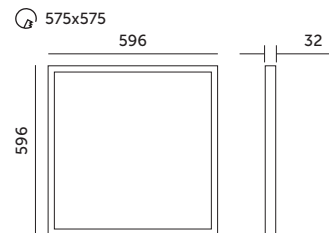

PROFESSIONAL LINE

PANELE LED /LED PANELS

LED CAPRI PRO 60x60 40W IP65

PRODUKT Z ATESTEM

- ledowy zamiennik oprawy rastrowej,
- kąt rozsytu światła: 120 stopni,
- oprawa zawiera źródła światła o klasie E,
- możliwość wymiany źródła światła LED jedynie przez wykwalifikowany personel.

- LED substitute of louver fitting,
- beam angle: 120 degrees,
- fixture includes light sources of energy class E,
- the LED light source can only be replaced by qualified personnel.

MODEL	INDEKS	POBÓR MOCY [W]	BARWA ŚWIATŁA	STRUMIEŃ ŚWIETLNY [lm]	WAGA NETTO [kg]	PAKOWANIE [szt.]	KOD EAN
MODEL	INDEX	POWER [W]	LIGHT COLOR	LUMINOUS FLUX [lm]	NET WEIGHT [kg]	PACKING [pcs.]	BARCODE
LED CAPRI PRO 60X60 40W NB	KFCP40NB65	40	NEUTRALNA BIAŁA NEUTRAL WHITE	4400	1,49	6	5902201364552