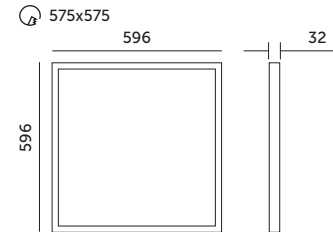

PROFESSIONAL LINE

PANELE LED /LED PANELS

LED CAPRI PRO 60x60 50W

- ledowy zamiennik oprawy rastrowej,
- kąt rozsytu światła: 120 stopni,
- oprawa zawiera źródła światła o klasie energetycznej D,
- możliwość wymiany źródła światła LED jedynie przez wykwalifikowany personel.

- LED substitute of louver fitting,
- beam angle: 120 degrees,
- fixture includes light sources of energy class D,
- the LED light source can only be replaced by qualified personnel.

MODEL	INDEKS	POBÓR MOCY [W]	BARWA ŚWIATŁA	STRUMIEŃ ŚWIETLNY [lm]	WAGA NETTO [kg]	PAKOWANIE [szt.]	KOD EAN
MODEL	INDEX	POWER [W]	LIGHT COLOR	LUMINOUS FLUX [lm]	NET WEIGHT [kg]	PACKING [pcs.]	BARCODE
LED CAPRI PRO 60X60 50W NB	KFCP50NB	50	NEUTRALNA BIAŁA NEUTRAL WHITE	6000	1,49	6	5902201364545