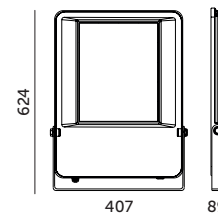

# LED US 500W DIM

- profesjonalny naświetlacz ledowy,
- obudowa wykonana z aluminium, przestona z hartowanego szkła,
- kąt rozsytu światła: 60 stopni,
- możliwość wymiany soczewki na 25 stopni lub 55 x 125 stopni,
- oprawa zawiera źródła światła o klasie energetycznej D,
- możliwość wymiany źródła światła LED jedynie przez wykwalifikowany personel.

- professional LED floodlight,
- housing made of aluminum, cover made of tempered glass,
- beam angle: 60 degrees,
- lens can be changed to 25 degrees or 55 x 125 degrees,
- fixture includes light sources with energy efficiency class D,
- LED light source can only be replaced by qualified personnel.