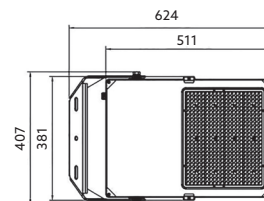

PROFESSIONAL LINE

NAŚWIETLACZE LED / LED FLOODLIGHTS

LED US 500W DIM

- profesjonalny naświetlacz ledowy,
- obudowa wykonana z aluminium, przestona z hartowanego szkła,
- kąt rozsyłu światła: 60 stopni,
- możliwość wymiany soczewki na 25 stopni lub 55 x 125 stopni,
- oprawa zawiera źródła światła o klasie energetycznej D,
- możliwość wymiany źródła światła LED jedynie przez wykwalifikowany personel.

- professional led floodlight,
- housing made of aluminum, cover made of tempered glass,
- beam angle: 60 degrees,
- possibility of changing the lens into 25 degrees or 55 x 125 degrees,
- fixture includes light sources of energy class D,
- the LED light source can only be replaced by qualified personnel.

MODEL	INDEKS	POBÓR MOCY [W]	BARWA ŚWIATŁA	STRUMIEN ŚWIETLNY [lm]	WAGA NETTO [kg]	PAKOWANIE [szt.]	KOD EAN
MODEL	INDEX	POWER [W]	LIGHT COLOR	LUMINOUS FLUX [lm]	NET WEIGHT [kg]	PACKING [pcs.]	BARCODE
LED US 500W DIM	KFUS50605SC	500	NEUTRALNA BIAŁA NEUTRAL WHITE	77500	12,50	1	5902201359589