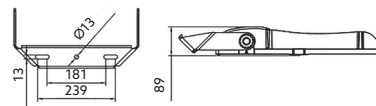

PROFESSIONAL LINE

NAŚWIETLACZE LED / LED FLOODLIGHTS

LED US 500W DIM

- profesjonalny naświetlacz ledowy,
- obudowa wykonana z aluminium, przestona z hartowanego szkła,
- kąt rozsyłu światła: 60 stopni,
- możliwość wymiany soczewki na 25 stopni lub 55 x 125 stopni,
- oprawa zawiera źródła światła o klasie energetycznej D,
- możliwość wymiany źródła światła LED jedynie przez wykwalifikowany personel.

- professional led floodlight,
- housing made of aluminum, cover made of tempered glass,
- beam angle: 60 degrees,
- possibility of changing the lens into 25 degrees or 55 x 125 degrees,
- fixture includes light sources of energy class D,
- the LED light source can only be replaced by qualified personnel.