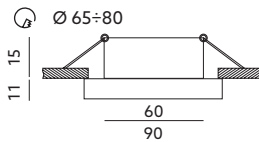

PIERŚCIEŃ OZDOBNY DO OPRAW / DECORATIVE RING FOR FITTINGS

OH27
CZARNY / BLACK

- pierścień ozdobny do opraw – nieruchomy,
- wykonany ze stopu aluminium i szkła,
- nie zawiera źródła światła,
- nie zawiera oprawki ceramicznej,
- pierścień jest przystosowany do żarówek w klasach energetycznych A++ – E.

- decorative ring for fittings – fixed,
- made of aluminum alloy and glass,
- light source excluded,
- holder excluded,
- ring is adjusted to A++ – E energy class lamps.

| MODEL | INDEKS | KOLOR | WAGA NETTO [kg] | PAKOWANIE [szt.] | KOD EAN |
|-------|----------|-----------------|-----------------|------------------|---------------|
| MODEL | INDEX | COLOR | NET WEIGHT [kg] | PACKING [pcs.] | BARCODE |
| OH27 | KPOH27CZ | CZARNY BLACK | 0,13 | 50 | 5900605093429 |