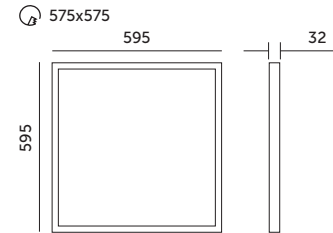

PROFESSIONAL LINE

PANELE LED /LED PANELS

LED CAPRI PRO 60x60 40W

- ledowy zamiennik oprawy rastrowej,
- kąt rozsytu światła: 120 stopni,
- oprawa zawiera źródła światła o klasie energetycznej E,
- możliwość wymiany źródeł światła LED jedynie przez wykwalifikowany personel.

- LED substitute of louver fitting,
- beam angle: 120 degrees,
- fixture includes light sources of energy class E,
- the LED light source can only be replaced by qualified personnel.

MODEL	INDEKS	POBÓR MOCY [W]	BARWA ŚWIATŁA	STRUMIEŃ ŚWIETLNY [lm]	WAGA NETTO [kg]	PAKOWANIE [szt.]	KOD EAN
MODEL	INDEX	POWER [W]	LIGHT COLOR	LUMINOUS FLUX [lm]	NET WEIGHT [kg]	PACKING [pcs.]	BARCODE
LED CAPRI PRO 60x60 CB	KFCP40CB	40	CIEPŁOBIJAŁA WARM WHITE	4400	1,49	6	5902846015284