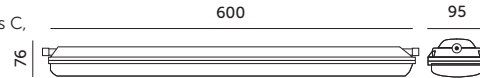

PROFESSIONAL LINE

OPRAWY LED / LED FIXTURES

LED NEXFORCE 1 20W

zewewnętrzny przyłącz
external connection

- oprawa hermetyczna z wbudowanymi diodami LED,
- podstawa i klosz mleczny wykonane z poliwęglanu,
- kąt rozsyłu światła: 120 stopni,
- oprawa zawiera źródła światła o klasie energetycznej C,
- możliwość wymiany źródła światła LED jedynie przez wykwalifikowany personel.

- hermetic fixture with LED diodes inside,
- base and milky cover made of PC,
- beam angle: 120 degrees,
- fixture includes light sources of energy class C,
- the LED light source can only be replaced by qualified personnel.