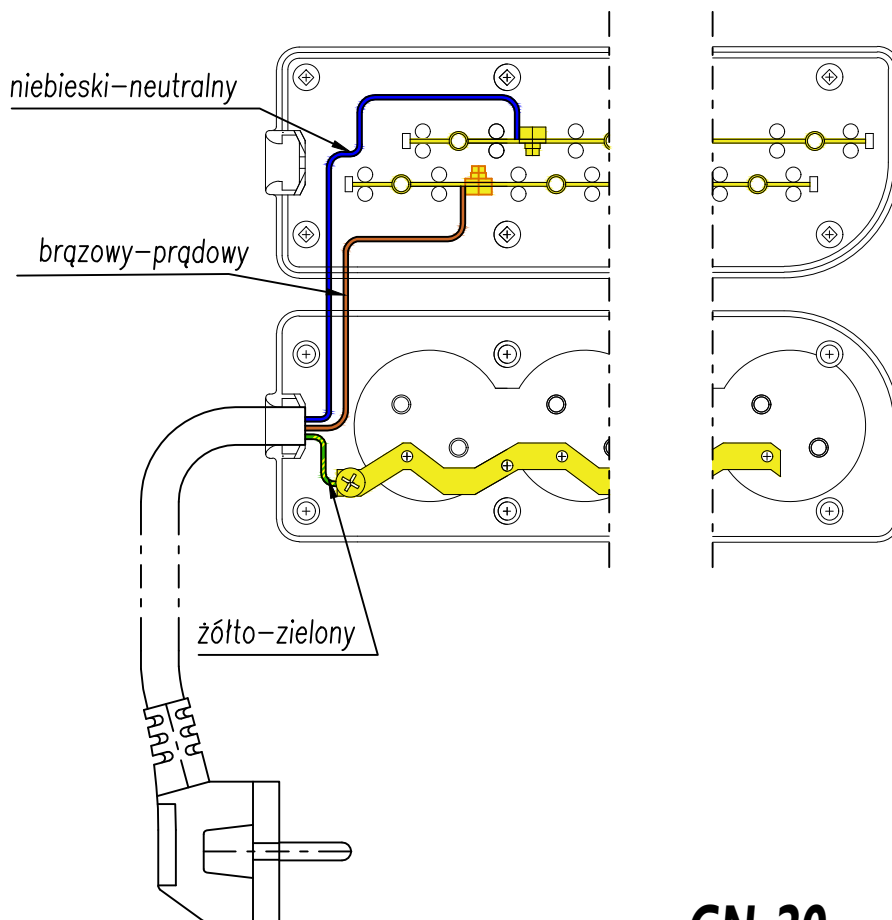

Przedłużamy najlepiej

SCHEMAT PODŁĄCZENIA

GNIAZDO PRZENOŚNE 2-6 KROTNE Z UZIEMIENIEM

GN-20

GN-30

GN-40

GN-50

GN-60